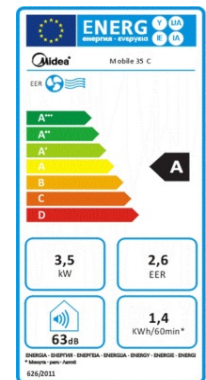

- Hoge koelcapaciteit
- Timer functie
- Infrarood bediening
- Voorzien van draaiwielen
- Inclusief slang voor luchtafvoer

MPD-12CRN7

Koelvermogen	kW	3,5
Opgenomen vermogen	Watt	1350
Energieklasse	EER / klasse	2,6 / A
Luchtdebiet (H/M/L)	m ³ /h	420/370/355
Geluidsdruk op 1 meter	dB(A)	52,4/52,7/53,7
Geluidsniveau (H/M/L)	dB(A)	52,0/51,0/50,5
Afmetingen Breedte / hoogte / diep	mm	478/765/467
Gewicht	kg	33
Koelmiddel		R290
GWP (EU)		3
Voeding	V/ph/Hz	220-240/1/50
Werkingslimiet	°C	17°C - 35°C