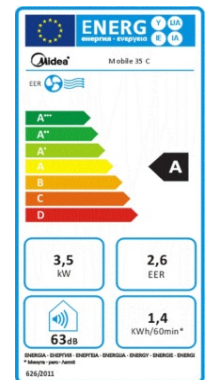

The Midea logo is positioned in the top left corner. It features a blue circular icon with a white swoosh on the left, followed by the word "Midea" in a bold, blue, sans-serif font.

Midea

The climacon logo is located in the bottom left corner. It consists of a blue square containing a white circular icon with a swoosh, followed by the word "climacon" in a white, lowercase, sans-serif font.

climacon

**MOBILE
AIRCONDITIONER**

MOBIELE AIRCONDITIONER

Model 2020

Stil en energiezuinig

Dankzij het gebruik van de laatste technologie en de beste afstemming van de componenten behoren deze mobiele airconditioners tot de stilste op de markt.

- Hoge koelcapaciteit
- Timer functie
- Infrarood bediening
- Voorzien van draaiwielen
- Inclusief slang voor luchtafvoer

MPD-12CRN7

Koelvermogen	kW	3,5
Opgenomen vermogen	Watt	1350
Energieklasse	EER / klasse	2,6 / A
Luchtdebiet (H/M/L)	m ³ /h	420/370/355
Geluidsdruk op 1 meter	dB(A)	52,4/52,7/53,7
Geluidsniveau (H/M/L)	dB(A)	52,0/51,0/50,5
Afmetingen Breedte / hoogte / diep	mm	478/765/467
Gewicht	kg	33
Koelmiddel		R290
GWP (EU)		3
Voeding	V/ph/Hz	220-240/1/50
Werkingslimiet	°C	17°C - 35°C